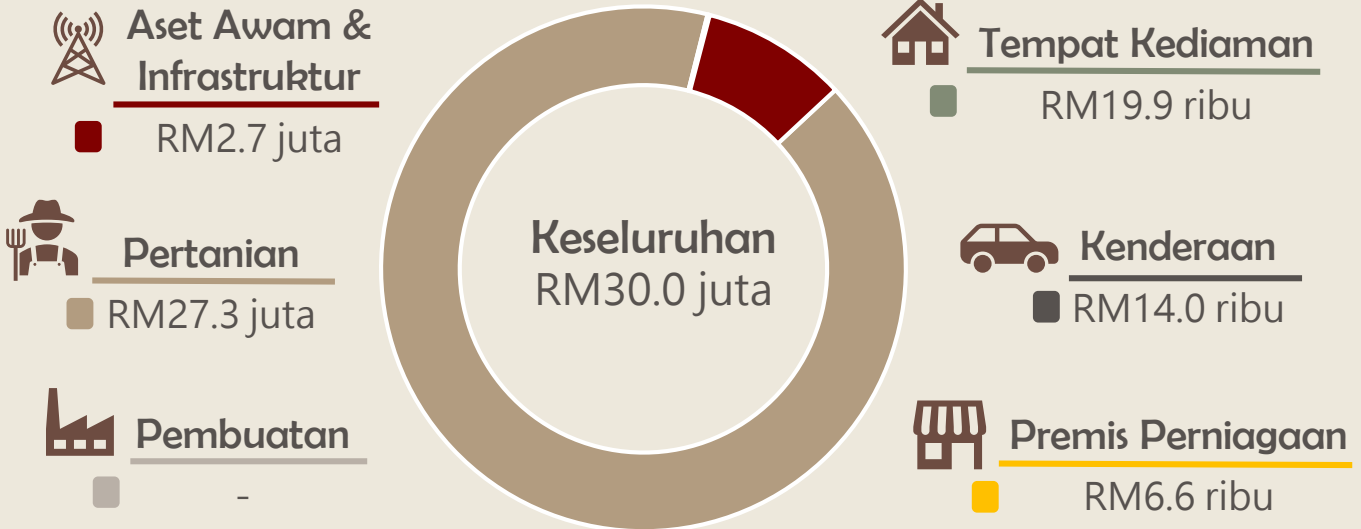

SURVEI KHAS IMPAK BANJIR MONSUN TIMUR LAUT 2024/2025

Jabatan Perangkaan Malaysia telah melaksanakan Survei Khas Impak Banjir MTL 2024/2025 bermula November 2024 hingga Mac 2025.

Survei ini bertujuan menilai kerosakan tempat kediaman, kenderaan, premis perniagaan dan pembuatan. Nilai kerosakan industri pertanian, aset awam dan infrastruktur juga dilapor menggunakan maklumat daripada agensi Kerajaan yang berkaitan.

NILAI KERUGIAN BANJIR MTL 2024/2025, PERLIS

❖ Jumlah keseluruhan **kerugian** banjir MTL 2024/2025 bagi negeri **Perlis** ialah **RM30.0 juta** (MTL 2023/2024: RM3.9 juta).

PERLIS

JUMLAH KERUGIAN

Nota.

* Jumlah keseluruhan kerugian adalah bagi tempat kediaman, kenderaan, premis perniagaan dan industri pembuatan.
- Tidak terkesan banjir.